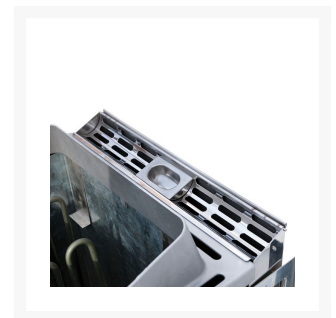

BIO STOOM COMBINATIEKACHEL 9 KW

€ 909,99

Productafbeeldingen

Short Description

- met besturing PREMIUM - Complete kachel van roestvrij staal - Geïntegreerde verdamer met afloop (hoeveelheid vulling: 4 l) - Afneembare bodemplaat met opvangbak - Spuitgegoten aluminium afdekframe - Afmetingen 41 x 50 x 37 cm (B x H x D) - Waterpeilbewaking - Droogloopbeveiliging - Verdamperschaal voor bijv. etherische olie **LETOP! Sauna kachels worden alleen aangeboden in combinatie met een sauna en niet apart verkocht!**